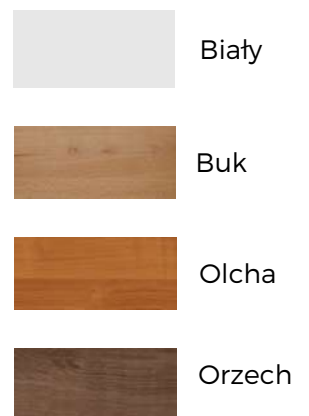

DRZWI

DRE
Uni 10

Biały

Binito 20

Biały

Fano

Model: 10

Drzwi w systemie przylgowym, dwuzawiasowym, o podstawowym wypełnieniu, do otworów o szerokości 80 cm