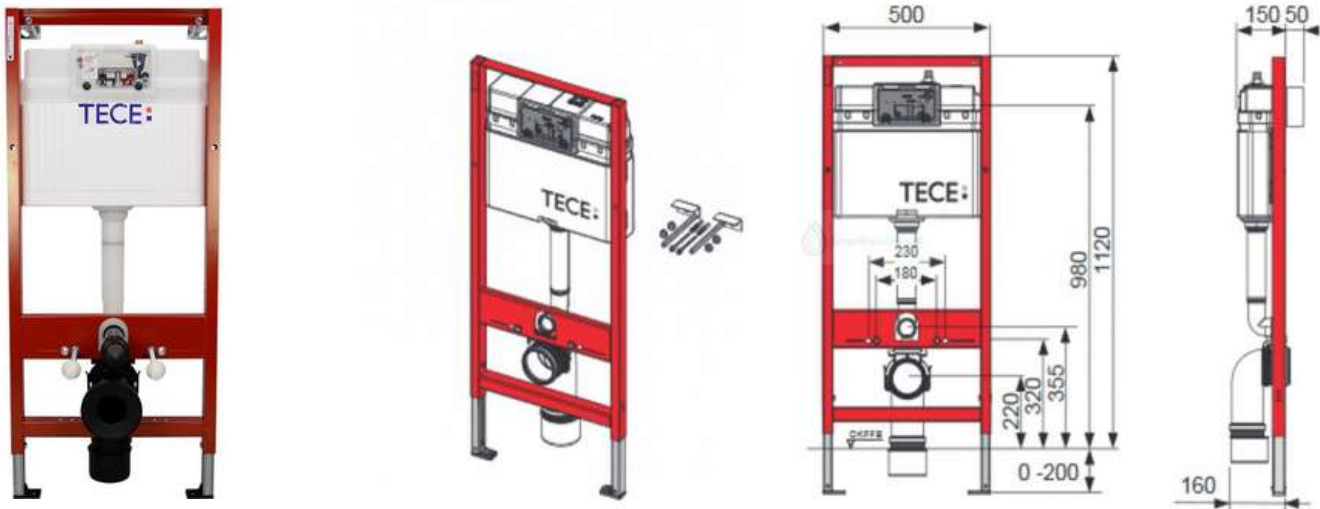

STELAŻ PODTYNKOWY I PRZYCISKI WC

TECE:

TECEbase

STELAŻ PODTYNKOWY WC

PRZYCISKI WC

opcja 1:
podwójny, biały

opcja 2:
podwójny, chrom połysk

opcja 3:
podwójny, czarny