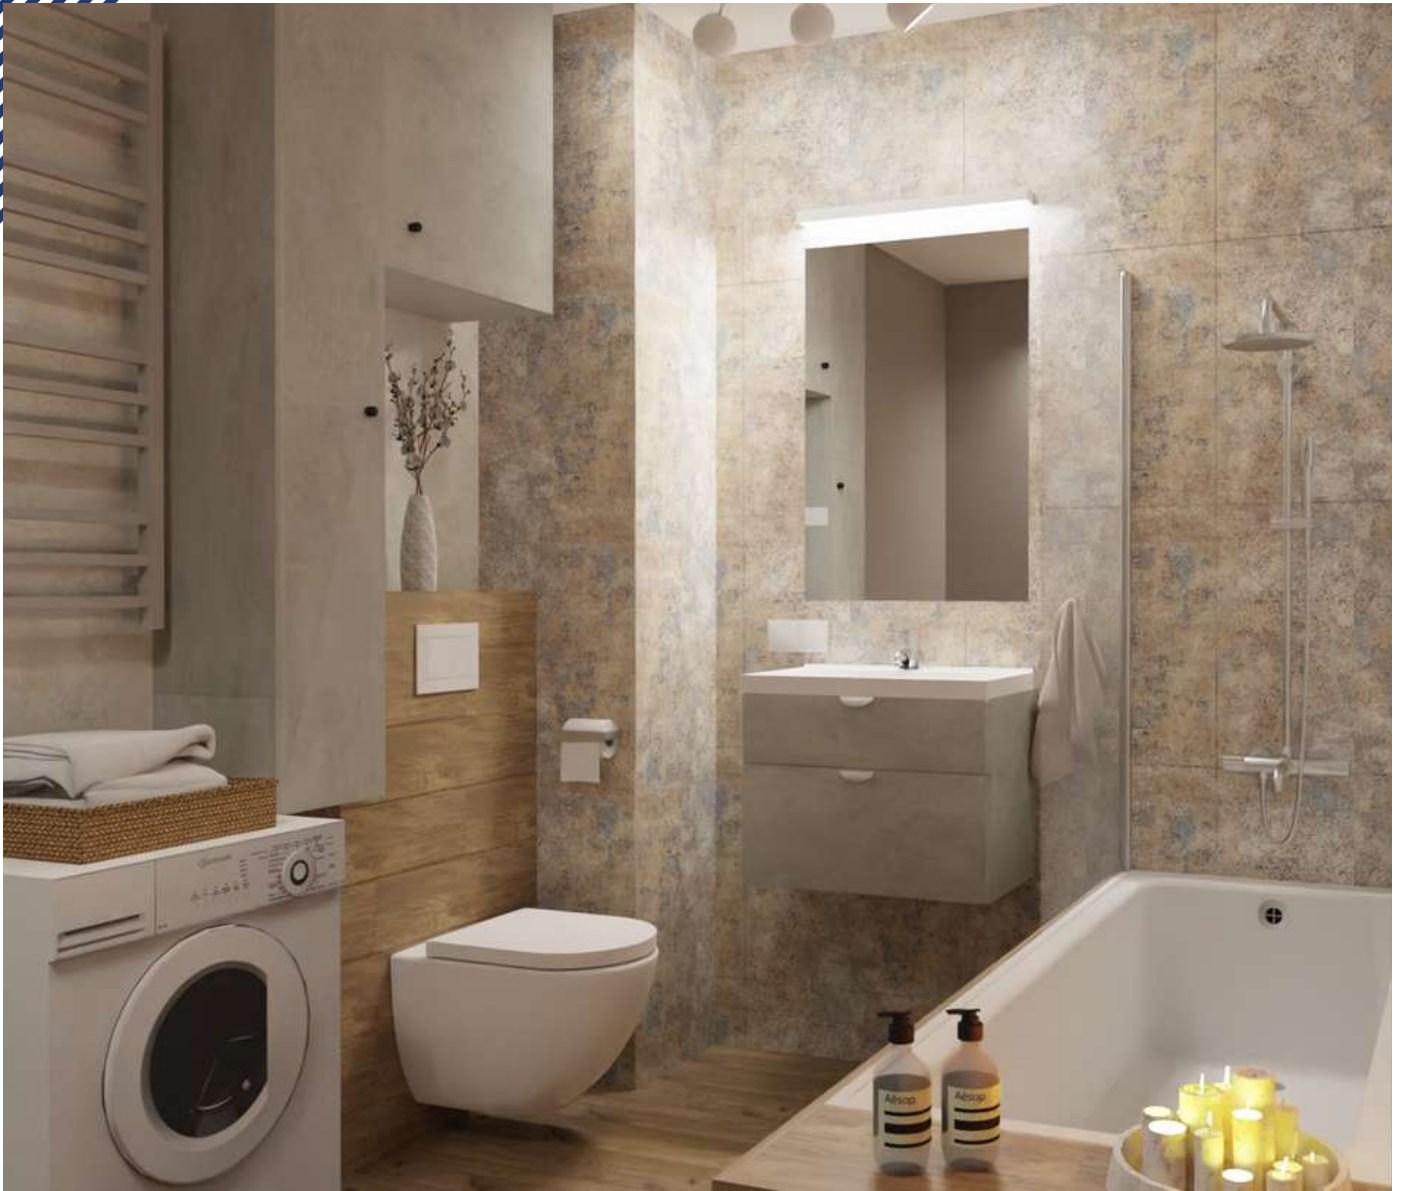

FIBARO
a Nice company

**MOŻLIWY WYBÓR DOWOLNEGO MODELU KLIMATYZACJI
I POZOSTAŁEGO WYPOSAŻENIA SMART HOME
- ZAPYTAJ O SZCZEGÓŁY**

PAKIET KOMFORT

ZESTAWIENIE OPCJI PAKIETOWYCH

OPIS	MINI	START	KOMFORT	PREMIUM	INWESTYCYJNY
PRACE ARANŻACYJNE					
Opracowywanie koncepcji wykończenia wnętrza zgodnie z wytycznymi klienta bazując na asortymencie dostępnym w ramach określonego pakietu.	Ilość godzin przewidzianych w danym pakiecie na projektowanie i wizualizacje wnętrz:				
	6	10	15	18	30
ŁAZIENKA					
prace wykończeniowe łazienki wraz z materiałem (m.in.: kleje, fugi, impregnaty, farby itp.)	✓	✓	✓	✓	✓
płytki do łazienki do wysokości pomieszczenia , szlifowanie płytek do 45 st.	✓	✓	✓	✓	✓
umywalka	✓	✓	✓	✓	✓
bateria umywalkowa w zestawie z klik-klakiem	✓	✓	✓	✓	✓
bateria wannowa/natryskowa z kompletem natryskowym	✓	✓	✓	✓	✓
lub natynkowy zestaw natryskowy z deszczownicą	opcja dodatkowa	opcja dodatkowa	✓	✓	✓
wanna lub kabina prysznicowa	✓	✓	✓	✓	✓
podtynkowy zestaw natryskowy z deszczownicą	opcja dodatkowa	opcja dodatkowa	opcja dodatkowa	✓	opcja dodatkowa
szafka wisząca z lustrem	opcja dodatkowa	opcja dodatkowa	✓	✓	✓
lustro wiszące	✓	✓	✓	✓	✓
słupek łazienkowy	-	opcja dodatkowa	opcja dodatkowa	✓	✓
lustro między płytkami	-	opcja dodatkowa	opcja dodatkowa	✓	opcja dodatkowa
akcesoria łazienkowe	✓	✓	✓	✓	✓
przesunięcie instalacji wod-kan w kuchni/łazienka	opcja dodatkowa	opcja dodatkowa	opcja dodatkowa	✓ 2 punkty	opcja dodatkowa
POZOSTAŁE POMIESZCZENIA					
ścianki działowe z gips-kartonu	-	opcja dodatkowa	opcja dodatkowa	opcja dodatkowa	opcja dodatkowa
szlifowanie / gładzie ścian i sufitów	szlifowanie ścian	szpachlowanie ścian	szpachlowanie ścian	wykonanie gładzi	szpachlowanie ścian
malowanie ścian oraz sufitów	kolor biały lub/i jeden dowolny kolor	kolor biały lub/i jeden dowolny kolor	kolor biały lub/i dwa dowolne kolory	kolor biały lub/i dwa dowolne kolory	kolor biały lub/i dwa dowolne kolory
przesunięcia instalacji elektrycznej wraz z montażem osprzętu	-	2 punkty	3 punkty	4 punkty	opcja dodatkowa
wyburzenia ścianek	-	opcja dodatkowa	opcja dodatkowa	opcja dodatkowa	opcja dodatkowa
sufit podwieszany	-	opcja dodatkowa	opcja dodatkowa	opcja dodatkowa	opcja dodatkowa
parapet	opcja dodatkowa	opcja dodatkowa	opcja dodatkowa	opcja dodatkowa	opcja dodatkowa
podłogi	✓	✓	✓	✓	✓
białe listwy przypodłogowe	✓ wysokość do 6 cm	✓ wysokość do 6 cm	✓ wysokość do 8 cm	✓ wysokość do 8 cm	✓ wysokość do 8 cm
drzwi (80 cm)	przylgowe	przylgowe	przylgowe	bezprzylgowe	przylgowe
oświetlenie	✓ w łazience	✓ w łazience	w każdym pomieszczeniu	w każdym pomieszczeniu	w każdym pomieszczeniu
fototapeta	opcja dodatkowa	opcja dodatkowa	opcja dodatkowa	opcja dodatkowa	✓