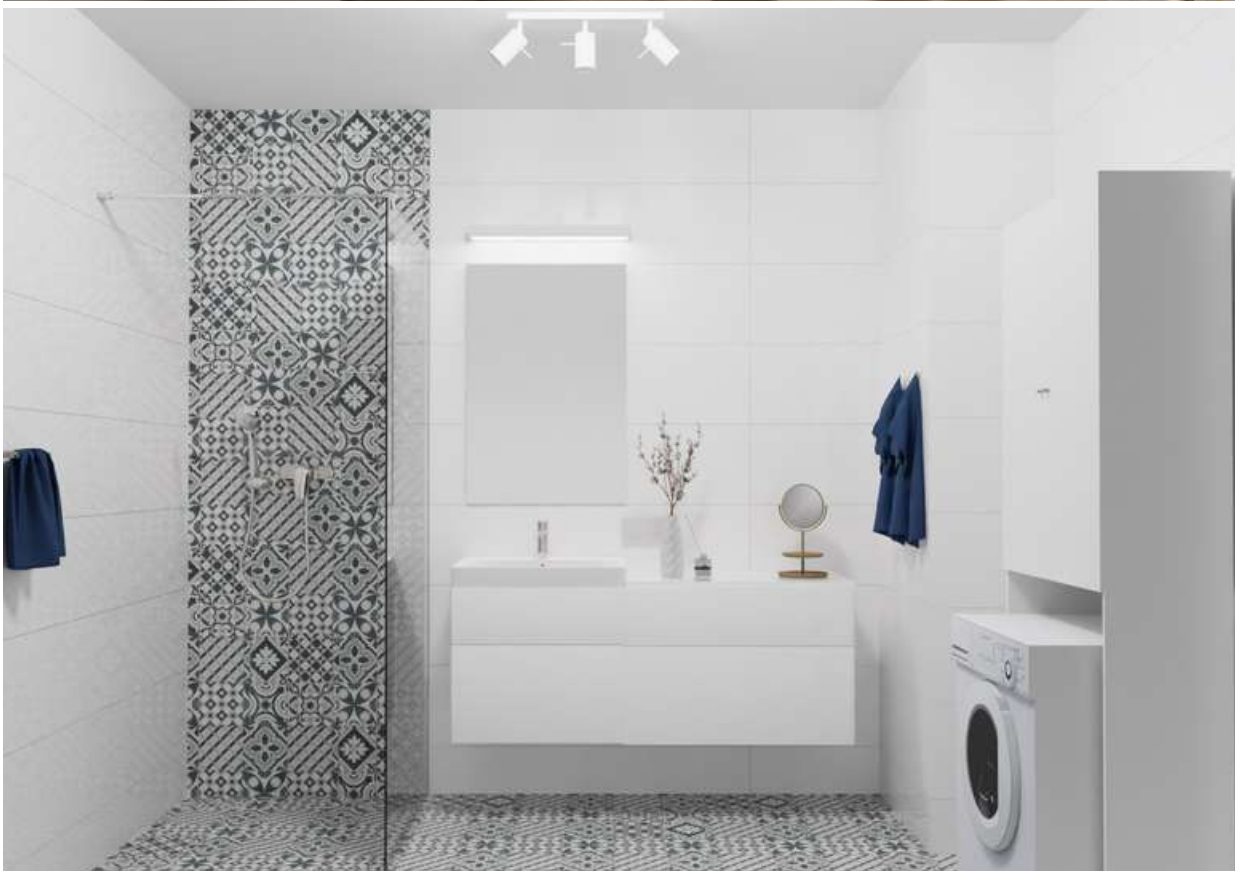

FIBARO
a Nice company

**MOŻLIWY WYBÓR DOWOLNEGO MODELU KLIMATYZACJI
I POZOSTAŁEGO WYPOSAŻENIA SMART HOME
- ZAPYTAJ O SZCZEGÓŁY**

PAKIET KOMFORT

ZESTAWIENIE OPCJI PAKIETOWYCH

OPIS	MINI	START	KOMFORT	PREMIUM	INWESTYCYJNY
PRACE ARANŻACYJNE					
Opracowywanie koncepcji wykończenia wnętrza zgodnie z wytycznymi klienta bazując na asortymencie dostępnym w ramach określonego pakietu.	Ilość godzin przewidzianych w danym pakiecie na projektowanie i wizualizacje wnętrz:				
	6	10	15	18	30
ŁAZIENKA					
prace wykończeniowe łazienki wraz z materiałem (m.in.: kleje, fugi, impregnaty, farby itp.)	✓	✓	✓	✓	✓
płytki do łazienki do wysokości pomieszczenia , szlifowanie płytek do 45 st.	✓	✓	✓	✓	✓
umywalka	✓	✓	✓	✓	✓
bateria umywalkowa w zestawie z klik-klakiem	✓	✓	✓	✓	✓
bateria wannowa/natryskowa z kompletem natryskowym	✓	✓	✓	✓	✓
lub natynkowy zestaw natryskowy z deszczownicą	opcja dodatkowa	opcja dodatkowa	✓	✓	✓
wanna lub kabina prysznicowa	✓	✓	✓	✓	✓
podtynkowy zestaw natryskowy z deszczownicą	opcja dodatkowa	opcja dodatkowa	opcja dodatkowa	✓	opcja dodatkowa
szafka wisząca z lustrem	opcja dodatkowa	opcja dodatkowa	✓	✓	✓
lustro wiszące	✓	✓	✓	✓	✓
słupek łazienkowy	-	opcja dodatkowa	opcja dodatkowa	✓	✓
lustro między płytkami	-	opcja dodatkowa	opcja dodatkowa	✓	opcja dodatkowa
akcesoria łazienkowe	✓	✓	✓	✓	✓
przesunięcie instalacji wod-kan w kuchni/łazienka	opcja dodatkowa	opcja dodatkowa	opcja dodatkowa	✓ 2 punkty	opcja dodatkowa
POZOSTAŁE POMIESZCZENIA					
ścianki działowe z gips-kartonu	-	opcja dodatkowa	opcja dodatkowa	opcja dodatkowa	opcja dodatkowa
szlifowanie / gładzie ścian i sufitów	szlifowanie ścian	szpachlowanie ścian	szpachlowanie ścian	wykonanie gładzi	szpachlowanie ścian
malowanie ścian oraz sufitów	kolor biały lub/i jeden dowolny kolor	kolor biały lub/i jeden dowolny kolor	kolor biały lub/i dwa dowolne kolory	kolor biały lub/i dwa dowolne kolory	kolor biały lub/i dwa dowolne kolory
przesunięcia instalacji elektrycznej wraz z montażem osprzętu	-	2 punkty	3 punkty	4 punkty	opcja dodatkowa
wyburzenia ścianek	-	opcja dodatkowa	opcja dodatkowa	opcja dodatkowa	opcja dodatkowa
sufit podwieszany	-	opcja dodatkowa	opcja dodatkowa	opcja dodatkowa	opcja dodatkowa
parapet	opcja dodatkowa	opcja dodatkowa	opcja dodatkowa	opcja dodatkowa	opcja dodatkowa
podłogi	✓	✓	✓	✓	✓
białe listwy przypodłogowe	✓ wysokość do 6 cm	✓ wysokość do 6 cm	✓ wysokość do 8 cm	✓ wysokość do 8 cm	✓ wysokość do 8 cm
drzwi (80 cm)	przylgowe	przylgowe	przylgowe	bezprzylgowe	przylgowe
oświetlenie	✓ w łazience	✓ w łazience	w każdym pomieszczeniu	w każdym pomieszczeniu	w każdym pomieszczeniu
fototapeta	opcja dodatkowa	opcja dodatkowa	opcja dodatkowa	opcja dodatkowa	✓