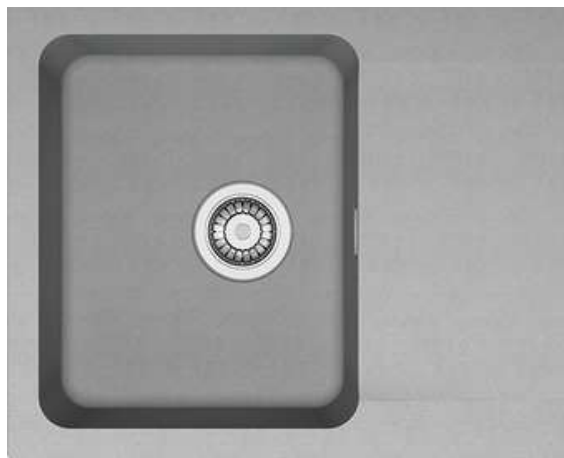

kolor: szary