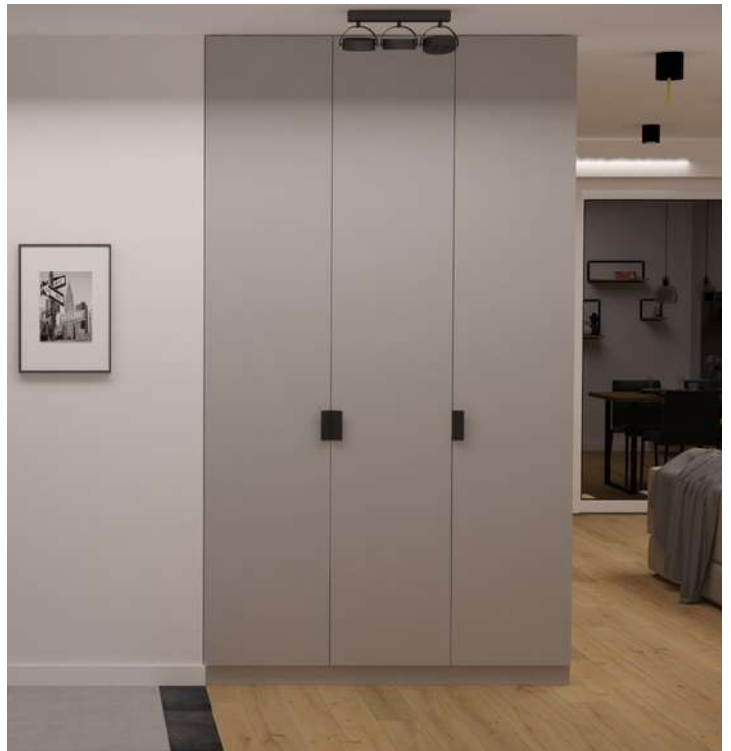

DODATKOWA OPCJA DO PAKIETÓW WYKOŃCZENIOWYCH
NA WYMIAR
SZAFKA

WYKONANIE SZAFY NA WYMIAR

Doskonale rozumiemy jak wygodnie i praktyczne jest posiadanie zaprojektowanej szafy, która pomieściłaby wszystkie płaszcze, kurtki, buty i sprzęty domowe. Dlatego uzupełniliśmy ofertę pakietowego wykończenia o dodatkową opcję wykonania szafy na wymiar.

W pakiecie Meble przyjmujemy szerokość szafy do 150 cm., wykonanej z płyty laminowanej. Lustra na drzwiach dodatkowo płatne. Większy wymiar podlega dopłacie.