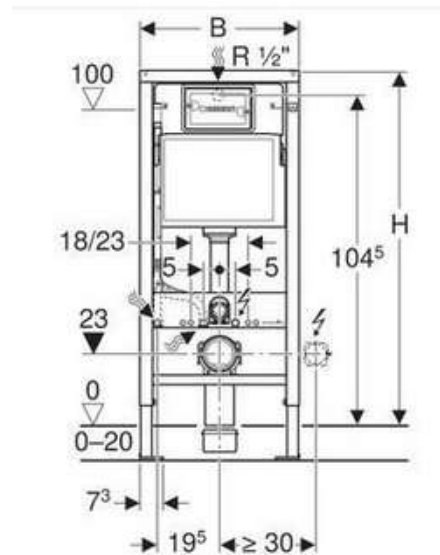

Seria: DuofixBasic

UP100

PRZYCISKI WC

Delta 25