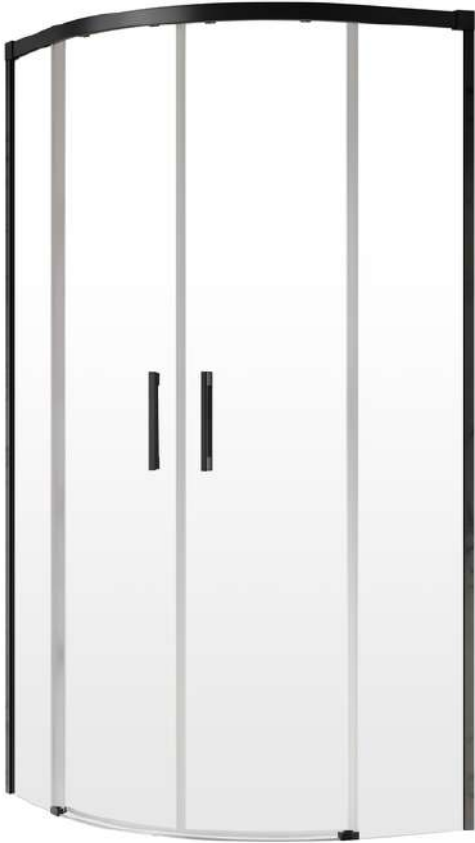

OPCJA ZA DOPŁATĄ:
CZARNE KABINY PRYSZNICOWE I BRODZIK Z KONGLOMERATU

radaway

Idea Black PDD
kabina półokrągła

dostępne rozmiary:
80 cm x 80 cm
90 cm x 90 cm