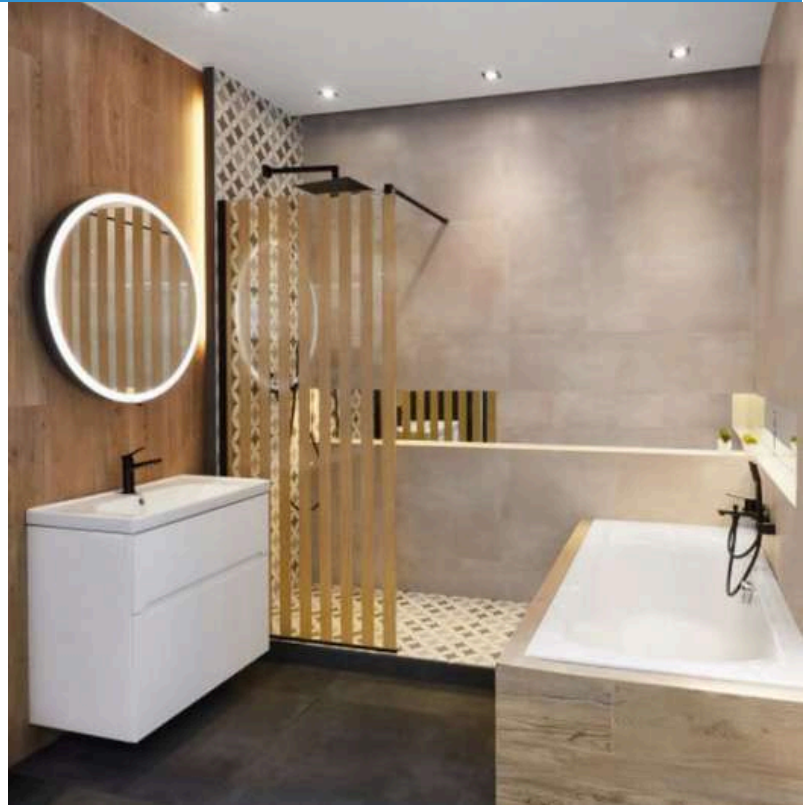

Light Beige

Bronze

Beige

WYBIERZ PŁYTKI

LIMONE
CERAMICA

Tablero

19,3x120,2 cm

Beige