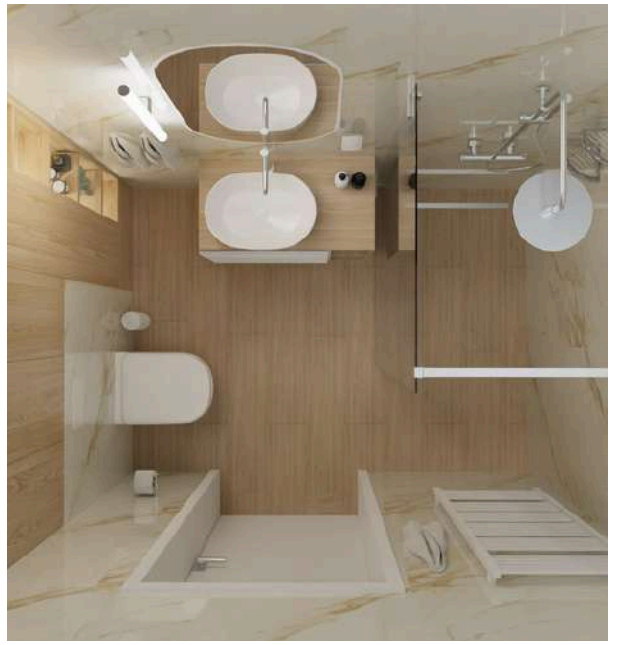

**MOŻLIWY WYBÓR DOWOLNEGO MODELU KLIMATYZACJI
I POZOSTAŁEGO WYPOSAŻENIA SMART HOME
- ZAPYTAJ O SZCZEGÓŁY**

PAKIET PREMIUM

ZESTAWIENIE OPCJI PAKIETOWYCH

OPIS	MINI	START	KOMFORT	PREMIUM	INWESTYCYJNY
PRACE ARANŻACYJNE					
Opracowywanie koncepcji wykończenia wnętrza zgodnie z wytycznymi klienta bazując na asortymencie dostępnym w ramach określonego pakietu.	Ilość godzin przewidzianych w danym pakiecie na projektowanie i wizualizację wewnątrz:				
	6	10	15	18	30
ŁAZIENKA					
prace wykończeniowe łazienki wraz z materiałem (m.in.: kleje, fugi, impregnaty, farby itp.)	✓	✓	✓	✓	✓
płytki do łazienki do wysokości pomieszczenia , szlifowanie płytek do 45 st.	✓	✓	✓	✓	✓
umywalka	✓	✓	✓	✓	✓
bateria umywalkowa w zestawie z klik-klakiem	✓	✓	✓	✓	✓
bateria wannowa/natryskowa z kompletem natryskowym	✓	✓	✓	✓	✓
lub natynkowy zestaw natryskowy z deszczownicą	opcja dodatkowa	opcja dodatkowa	✓	✓	✓
wanna lub kabina prysznicowa	✓	✓	✓	✓	✓
podtynkowy zestaw natryskowy z deszczownicą	opcja dodatkowa	opcja dodatkowa	opcja dodatkowa	✓	opcja dodatkowa
szafka wisząca z lustrem lub	opcja dodatkowa	opcja dodatkowa	✓	✓	✓
lustro wiszące lub	✓	✓	✓	✓	✓
lustro między płytkami	-	opcja dodatkowa	do 1 mkw	do 1 mkw	do 1 mkw
słupek łazienkowy	-	opcja dodatkowa	opcja dodatkowa	✓	✓
akcesoria łazienkowe	✓	✓	✓	✓	✓
przesunięcie instalacji wod-kan w kuchni/łazienka	opcja dodatkowa	opcja dodatkowa	opcja dodatkowa	2 punkty	opcja dodatkowa
POZOSTAŁE POMIESZCZENIA					
ścianki działowe z gips-kartonu	-	opcja dodatkowa	opcja dodatkowa	opcja dodatkowa	opcja dodatkowa
gładzie ścian i sufitów	brak dodatkowych gładzi	✓	✓	✓	✓
malowanie ścian oraz sufitów	kolor biały lub/i jeden dowolny kolor	kolor biały lub/i jeden dowolny kolor	kolor biały lub/i dwa dowolne kolory	kolor biały lub/i dwa dowolne kolory	kolor biały lub/i dwa dowolne kolory
przesunięcia instalacji elektrycznej wraz z osprzętem	-	2 punkty	3 punkty	4 punkty	opcja dodatkowa
wyburzenia ścianek	-	opcja dodatkowa	opcja dodatkowa	opcja dodatkowa	opcja dodatkowa
sufit podwieszany	-	opcja dodatkowa	opcja dodatkowa	opcja dodatkowa	opcja dodatkowa
parapet	opcja dodatkowa	opcja dodatkowa	opcja dodatkowa	opcja dodatkowa	opcja dodatkowa
podłogi	✓	✓	✓	✓	✓
białe listwy przypodłogowe	wysokość do 6 cm	wysokość do 6 cm	wysokość do 8 cm	wysokość do 8 cm	wysokość do 8 cm
drzwi (80 cm)	przylgowe	przylgowe	bezprzylgowe	bezprzylgowe/ ukryte	przylgowe
oświetlenie	w łazience	w łazience	w każdym pomieszczeniu	w każdym pomieszczeniu	w każdym pomieszczeniu
fototapeta	opcja dodatkowa	opcja dodatkowa	opcja dodatkowa	do 3 m.b.	do 3 m.b.