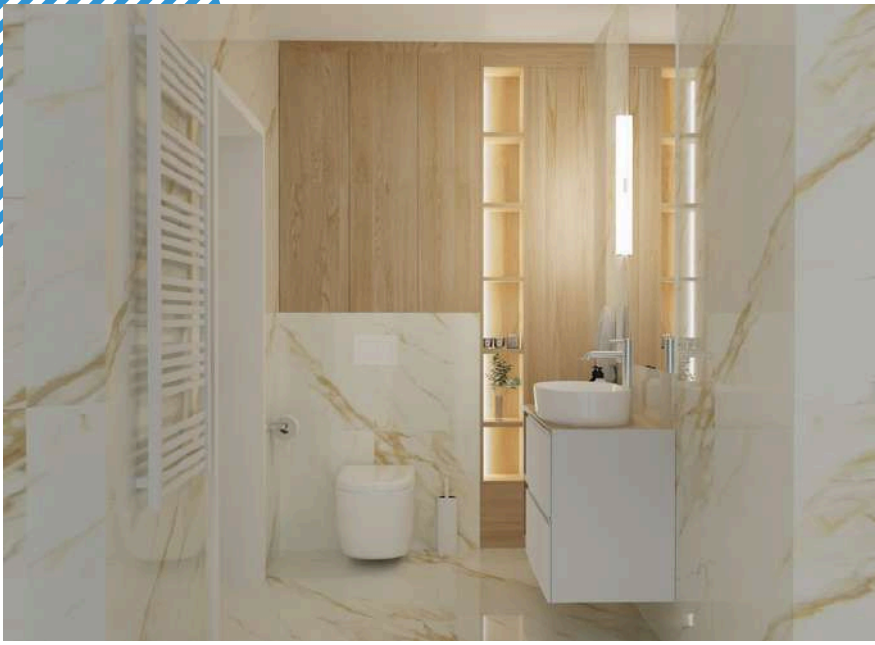

**MOŻLIWY WYBÓR DOWOLNEGO MODELU KLIMATYZACJI
I POZOSTAŁEGO WYPOSAŻENIA SMART HOME
- ZAPYTAJ O SZCZEGÓŁY**

PAKIET PREMIUM

ZESTAWIENIE OPCJI PAKIETOWYCH

OPIS	MINI	START	KOMFORT	PREMIUM	INWESTYCYJNY
PRACE ARANŻACYJNE					
Opracowywanie koncepcji wykończenia wnętrza zgodnie z wytycznymi klienta bazując na asortymencie dostępnym w ramach określonego pakietu.	Ilość godzin przewidzianych w danym pakiecie na projektowanie i wizualizację wewnątrz:				
	6	10	15	18	30
ŁAZIENKA					
prace wykończeniowe łazienki wraz z materiałem (m.in.: kleje, fugi, impregnaty, farby itp.)	✓	✓	✓	✓	✓
płytki do łazienki do wysokości pomieszczenia , szlifowanie płytek do 45 st.	✓	✓	✓	✓	✓
umywalka	✓	✓	✓	✓	✓
bateria umywalkowa w zestawie z klik-klakiem	✓	✓	✓	✓	✓
bateria wannowa/natryskowa z kompletem natryskowym	✓	✓	✓	✓	✓
lub natynkowy zestaw natryskowy z deszczownicą	opcja dodatkowa	opcja dodatkowa	✓	✓	✓
wanna lub kabina prysznicowa	✓	✓	✓	✓	✓
podtynkowy zestaw natryskowy z deszczownicą	opcja dodatkowa	opcja dodatkowa	opcja dodatkowa	✓	opcja dodatkowa
szafka wisząca z lustrem lub	opcja dodatkowa	opcja dodatkowa	✓	✓	✓
lustro wiszące lub	✓	✓	✓	✓	✓
lustro między płytkami	-	opcja dodatkowa	do 1 mkw	do 1 mkw	do 1 mkw
słupek łazienkowy	-	opcja dodatkowa	opcja dodatkowa	✓	✓
akcesoria łazienkowe	✓	✓	✓	✓	✓
przesunięcie instalacji wod-kan w kuchni/łazienka	opcja dodatkowa	opcja dodatkowa	opcja dodatkowa	2 punkty	opcja dodatkowa
POZOSTAŁE POMIESZCZENIA					
ścianki działowe z gips-kartonu	-	opcja dodatkowa	opcja dodatkowa	opcja dodatkowa	opcja dodatkowa
gładzie ścian i sufitów	brak dodatkowych gładzi	✓	✓	✓	✓
malowanie ścian oraz sufitów	kolor biały lub/i jeden dowolny kolor	kolor biały lub/i jeden dowolny kolor	kolor biały lub/i dwa dowolne kolory	kolor biały lub/i dwa dowolne kolory	kolor biały lub/i dwa dowolne kolory
przesunięcia instalacji elektrycznej wraz z osprzętem	-	2 punkty	3 punkty	4 punkty	opcja dodatkowa
wyburzenia ścianek	-	opcja dodatkowa	opcja dodatkowa	opcja dodatkowa	opcja dodatkowa
sufit podwieszany	-	opcja dodatkowa	opcja dodatkowa	opcja dodatkowa	opcja dodatkowa
parapet	opcja dodatkowa	opcja dodatkowa	opcja dodatkowa	opcja dodatkowa	opcja dodatkowa
podłogi	✓	✓	✓	✓	✓
białe listwy przypodłogowe	wysokość do 6 cm	wysokość do 6 cm	wysokość do 8 cm	wysokość do 8 cm	wysokość do 8 cm
drzwi (80 cm)	przylgowe	przylgowe	bezprzylgowe	bezprzylgowe/ ukryte	przylgowe
oświetlenie	w łazience	w łazience	w każdym pomieszczeniu	w każdym pomieszczeniu	w każdym pomieszczeniu
fototapeta	opcja dodatkowa	opcja dodatkowa	opcja dodatkowa	do 3 m.b.	do 3 m.b.