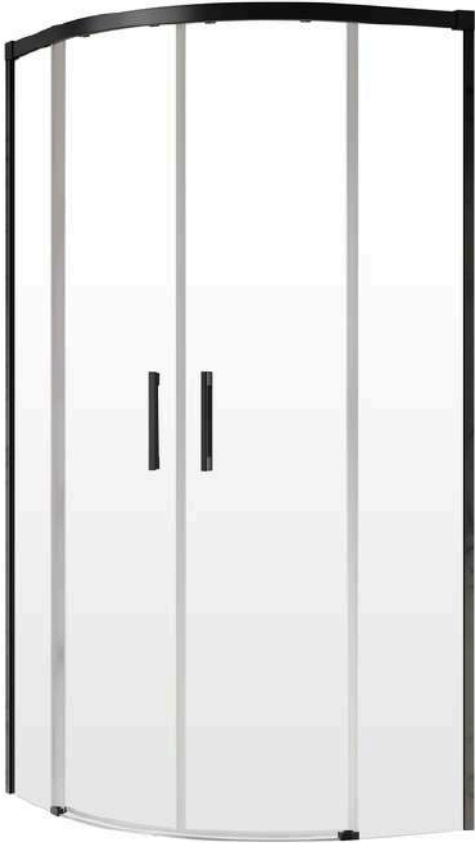

WYBIERZ KABINĘ PRYSZNICOWĄ I BRODZIK

radaway

Idea Black PDD

kabina półokrągła

dostępne rozmiary:
80 cm x 80 cm
90 cm x 90 cm