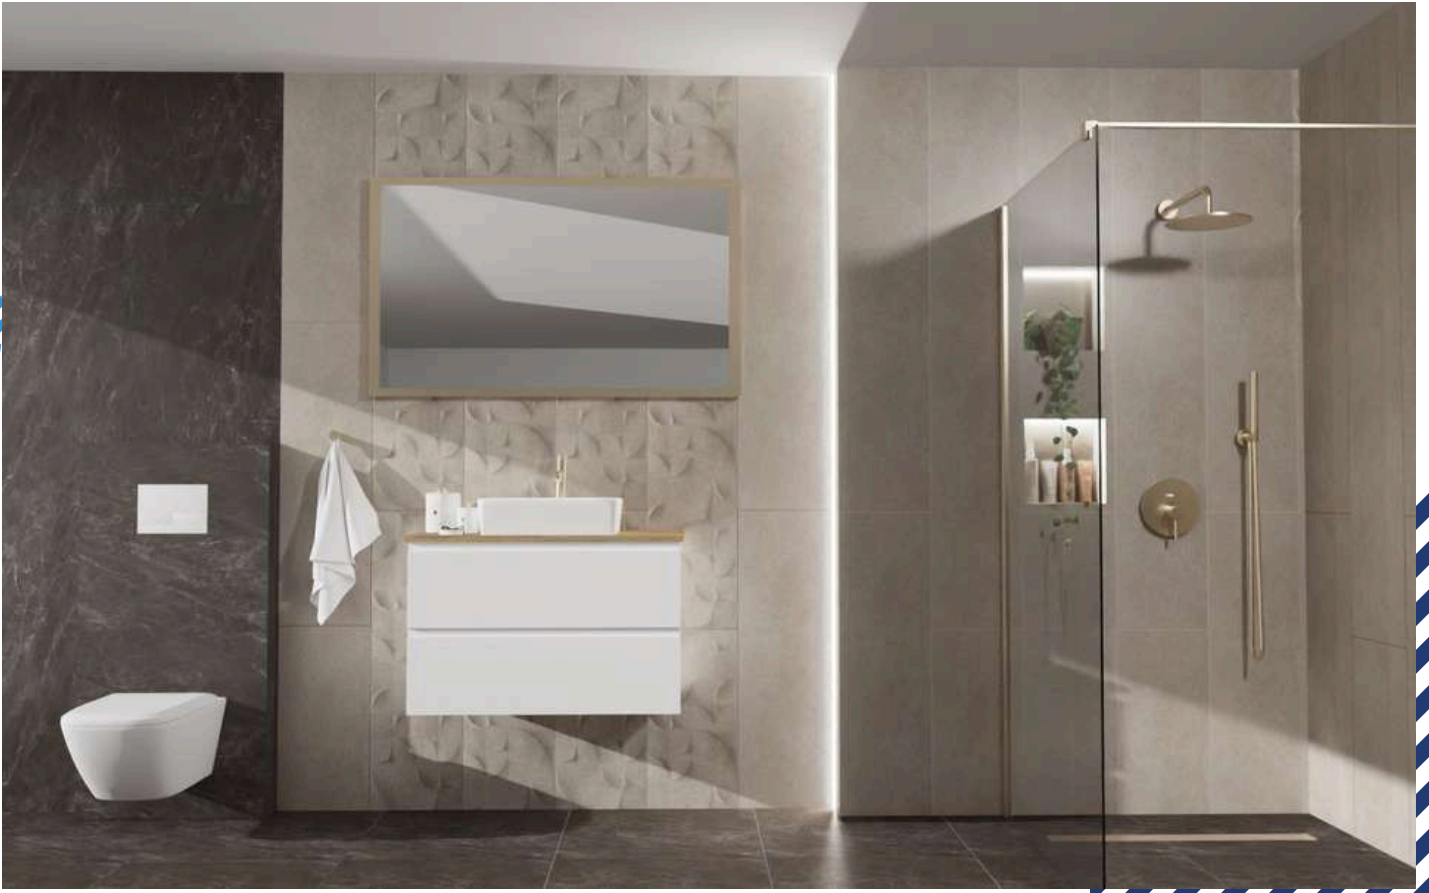

PAKIET PREMIUM