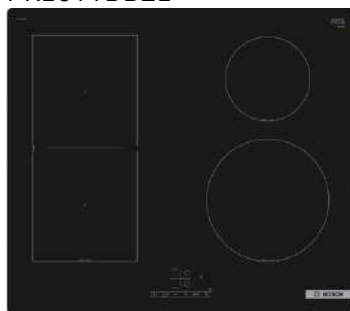

# SPRZĘTY AGD ZA DOPLATĄ

 **BOSCH**

ZMYWARKA 60/45 CM  
SMV25AX06E,  
SPV4EMX24E

PIEKARNIK  
HBA554EB0

PIEKARNIK  
NV7B44205AK U2

PŁYTA INDUKCYJNA LUB CERAMICZNA  
PWP61RBB5E,  
PKE611BB2E

PŁYTA INDUKCYJNA LUB CERAMICZNA  
PIB375FB1E,  
PKF375FP2E