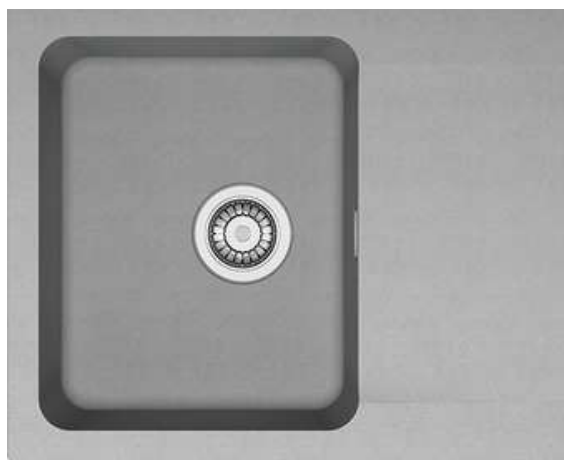

# FRANKE

**OID 611-62**

Wymiary 620 x 500 mm

model odwracalny, ukryty przelew, materiał: tectonite

Kolor: onyx

Kolor: orzechowy

kolor: biały

kolor: szary