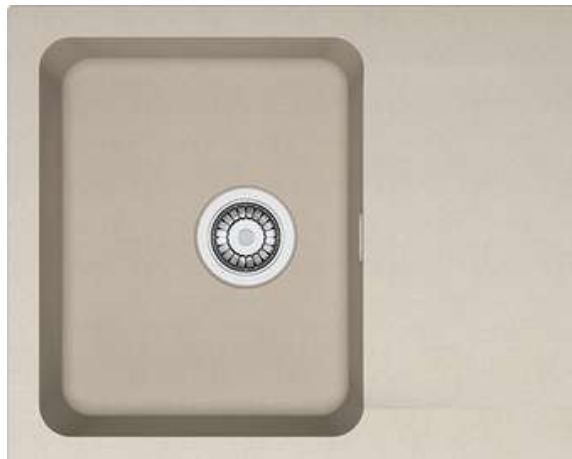

# FRANKE

**OID 611-62**

Wymiary 620 x 500 mm

model odwracalny, ukryty przelew, materiał: tectonite

Kolor: onyx

Kolor: orzechowy

kolor: biały

kolor: szary