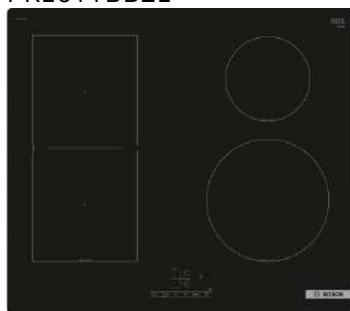

PŁYTA INDUKCYJNA LUB CERAMICZNA

PWP61RBB5E,
PKE611BB2E