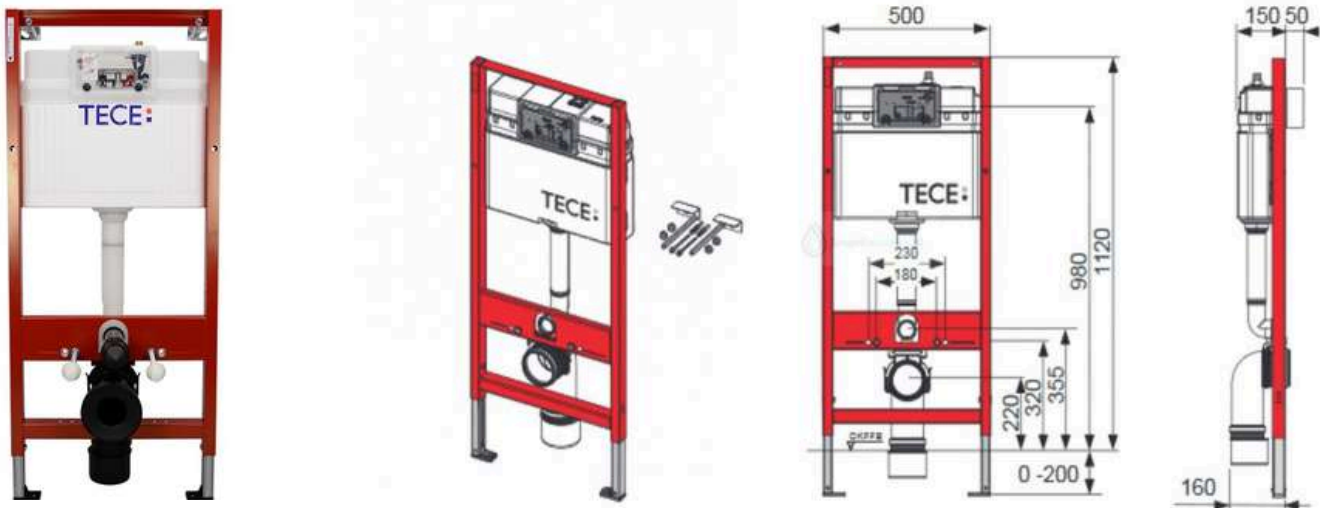

WYBIERZ PRZYCISK WC

TECE:

TECEbase

STELAŻ PODTYNKOWY WC