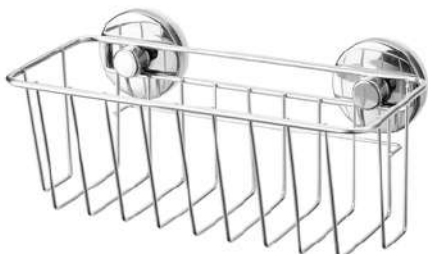

KROKFJORDEN

Koszyk prysznicowy model do wyboru