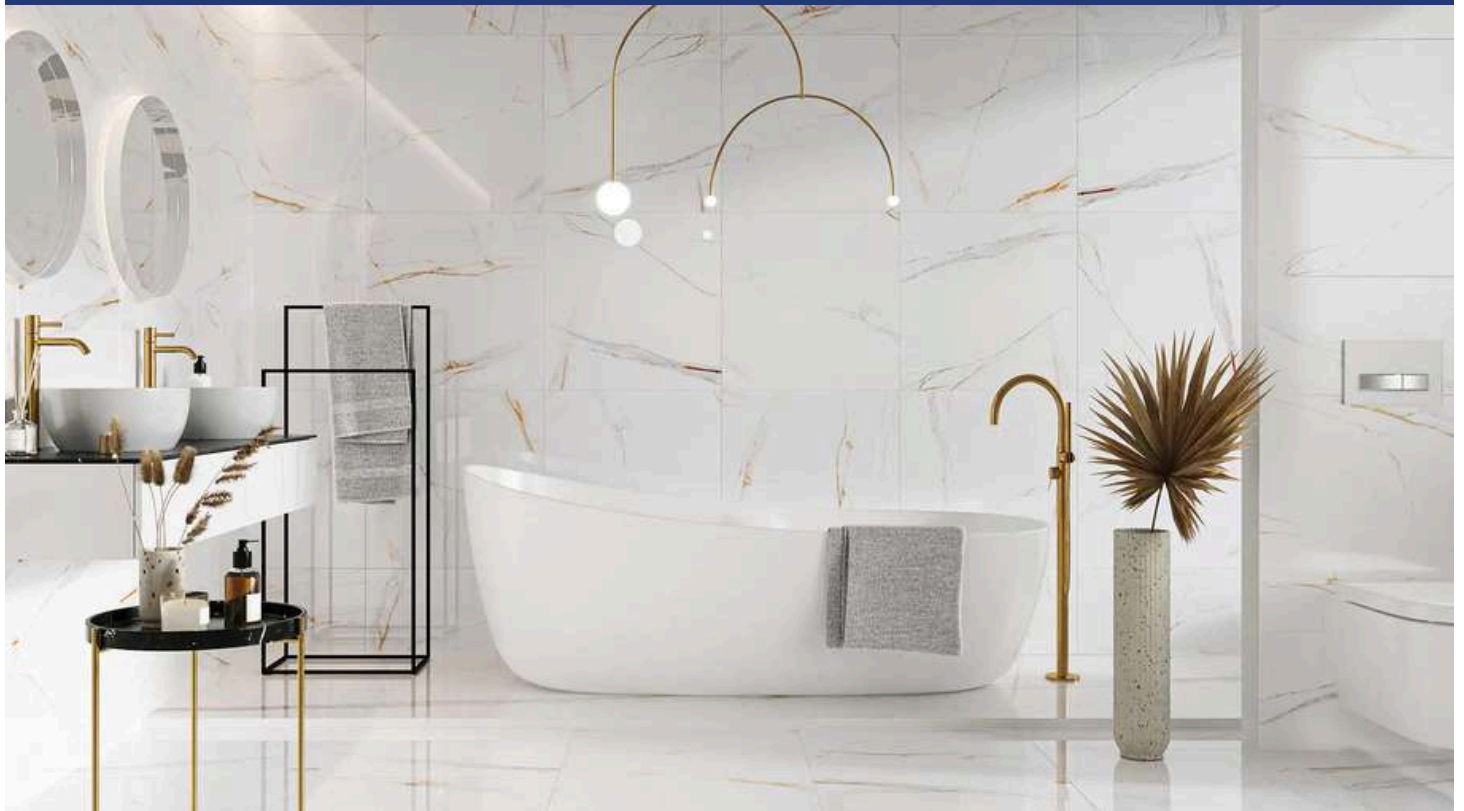

Beige

Grey

Grey Mat

Acero Mat

Light grey

WYBIERZ PŁYTKI

Coriento
60 x 60 cm

White Poler