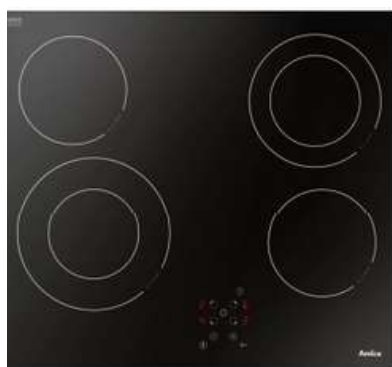

PC6420ZT PIT6540PTU 3.0

ZLEWOZMYWAK